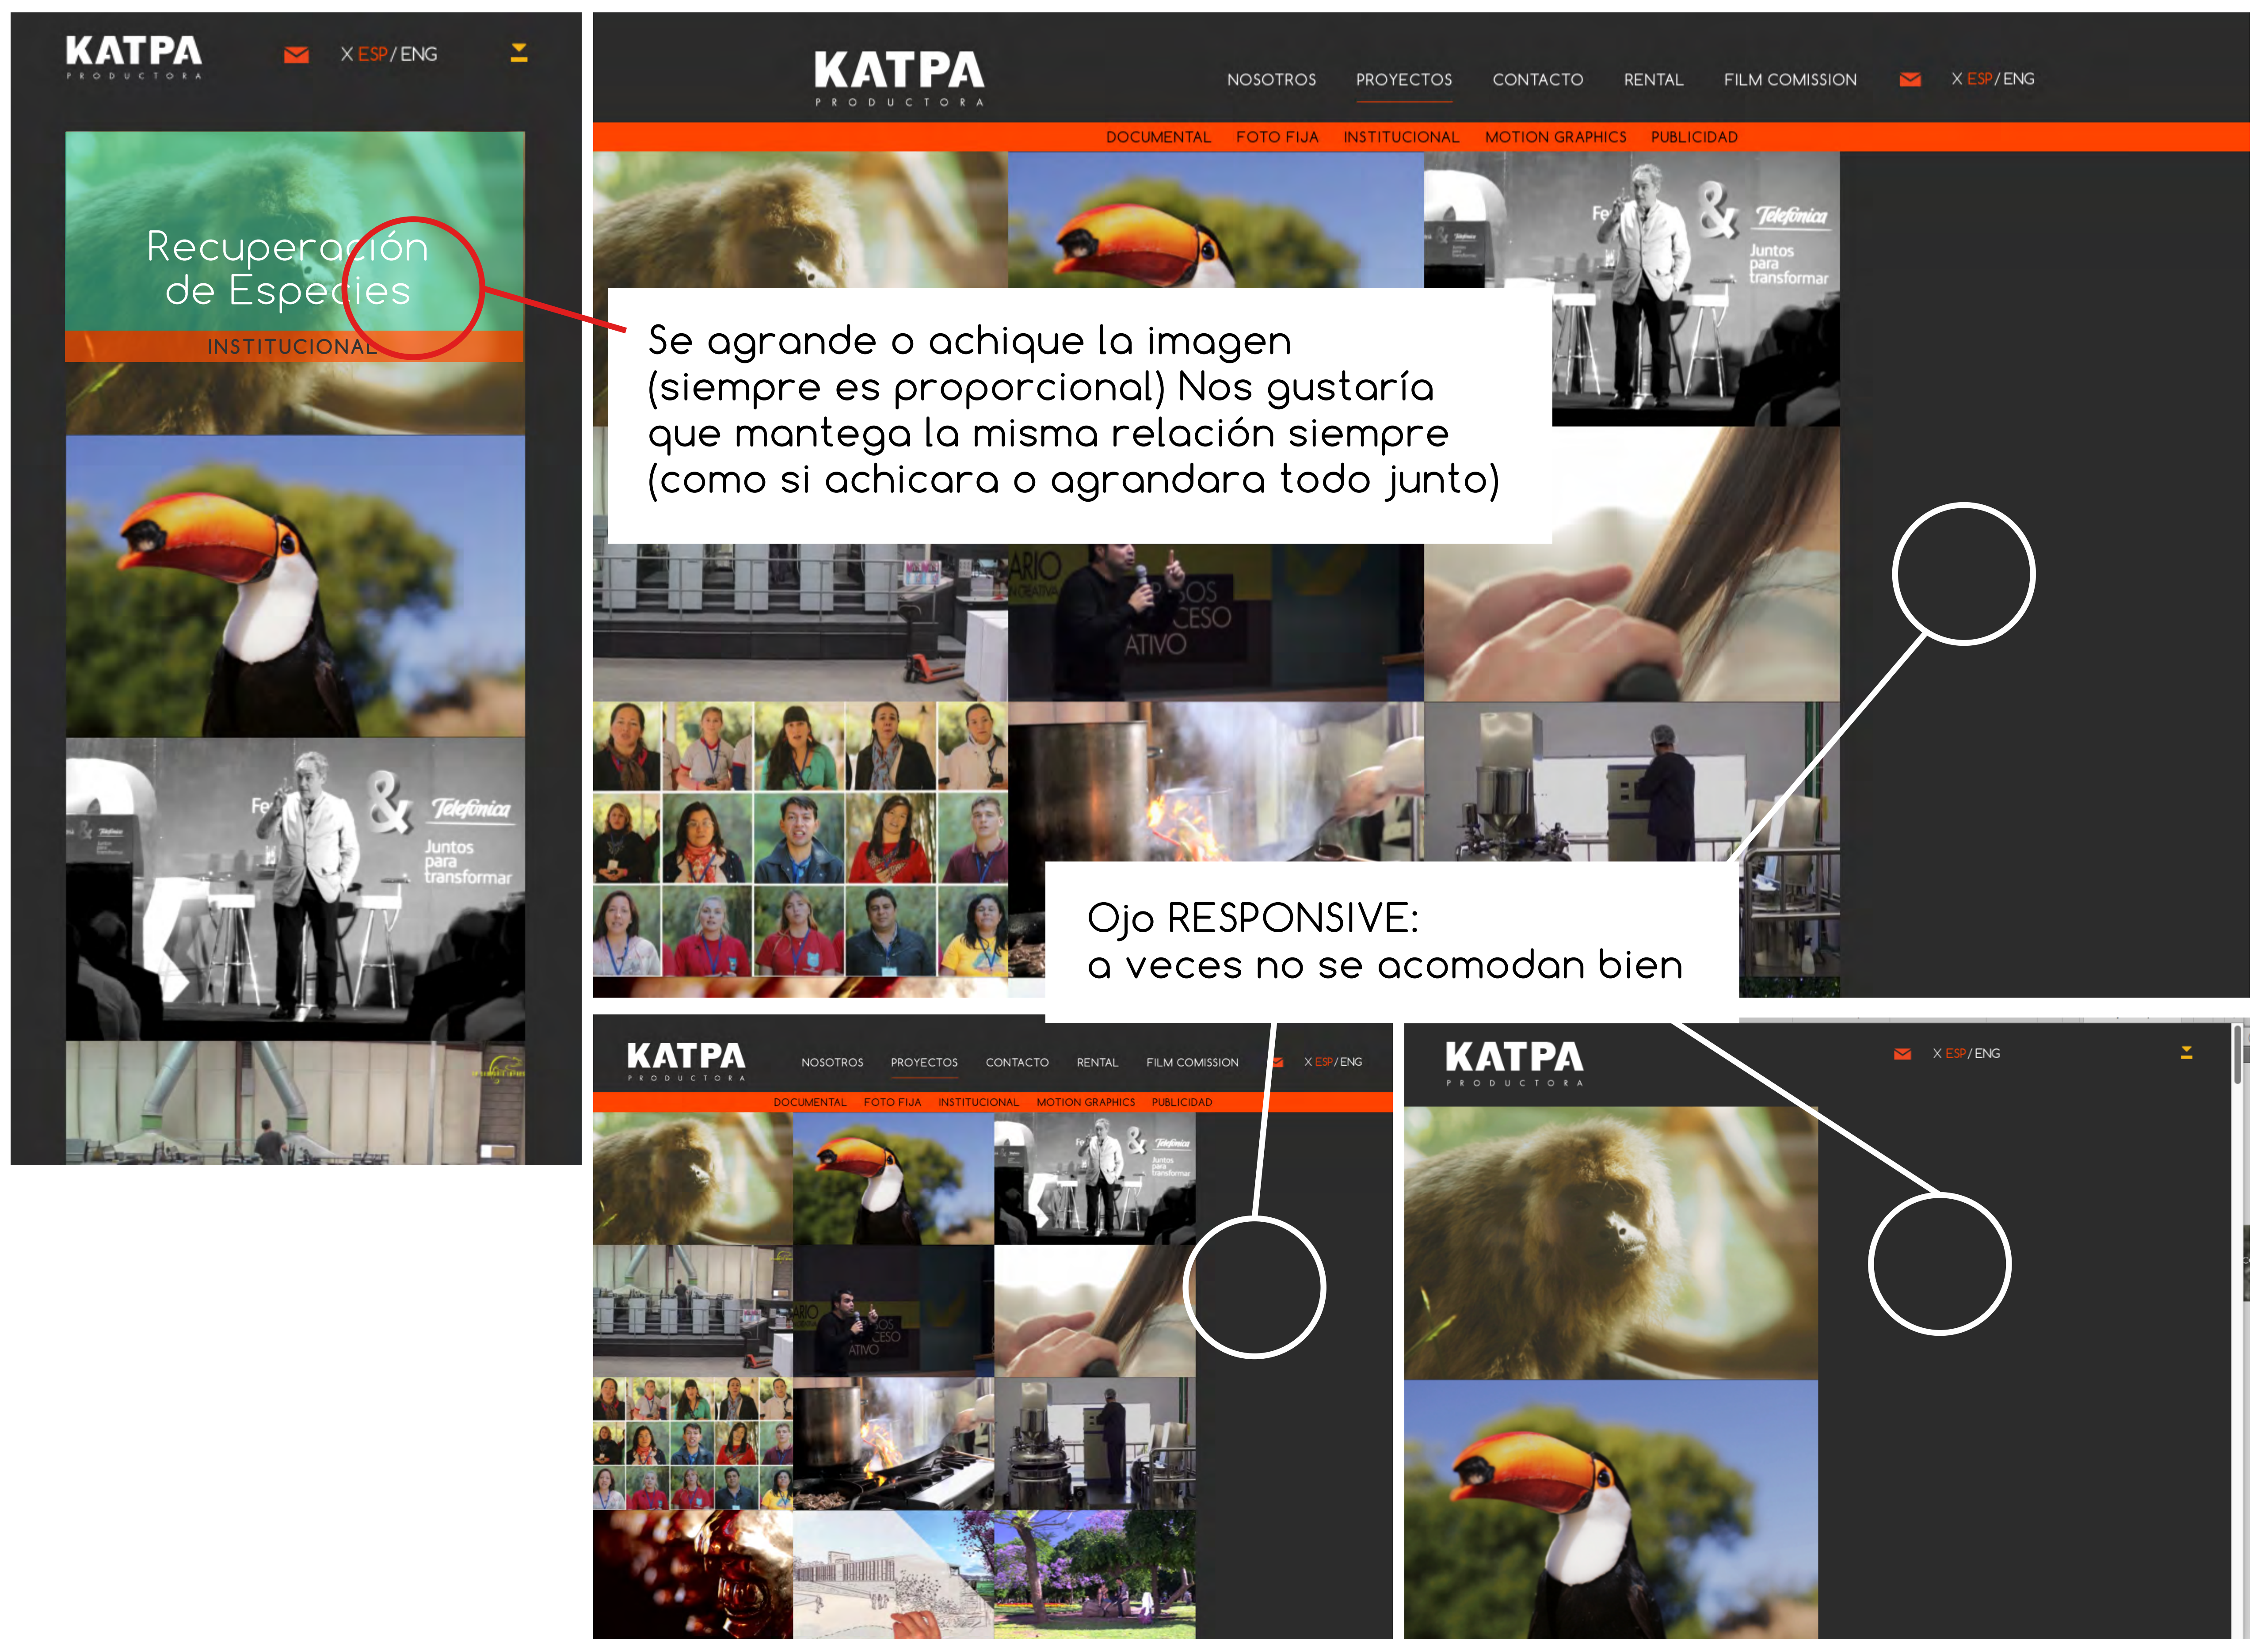

00

01

02

03

04

Mantenemos la barra de categorías siempre. Agregar VIE ALL (VER TODOS) al principio de todo. Acordate de deshabilitarle la posibilidad que se arme doble renglón en la barra naranja (no se si se deshabilitaba esto)

05

Recordar agragar el BACK TO TOP al final. Y si se puede obligadamente dejar un margen de gris debajo del BACK TO TOP para que no termine la pagina tan bruscamente

Al pasar el mouse por FB o BH que cambie de color (a Naranja)

Chequear tamaños, espaciados y ubicación de Links

Que el link se cambie de color al pasar con el cursor (a Naranja)